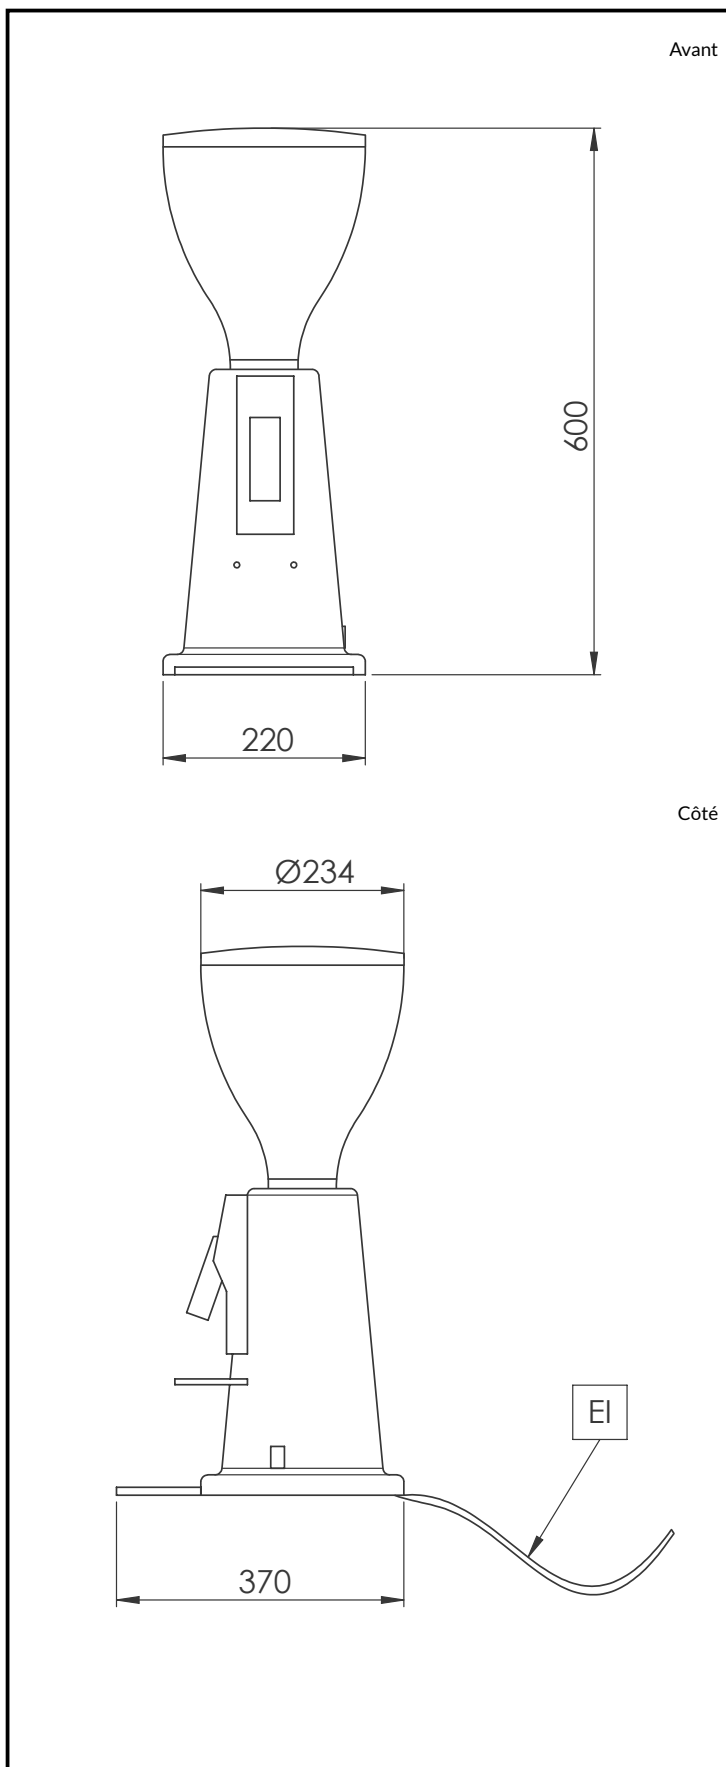

Moulin à café à la demande, meules plates 75mm

Ref: 602546
(GRNDEM600)

Moulin à café à la demande, meules 75mm, 1,4kg

GRNDEM600

UNIC

Moulin à café à la demande, meules plates 75mm

Caractéristiques principales

Moulin à café à la demande, meules plates 75mm

Électrique

Voltage :

602546
(GRNDEM600) 230 V/1N ph/50/60 Hz

Puissance de
raccordement 0.34 kW

Type de prise CE-SCHUKO

Informations générales

Largeur extérieure 230 mm

Profondeur extérieure 370 mm

Hauteur extérieure 600 mm

Poids net : 11 kg

Poids brut : 13.5 kg

Hauteur brute : 870 mm

Largeur brute : 500 mm

Profondeur brute : 750 mm

Volume brut : 0.33 m³